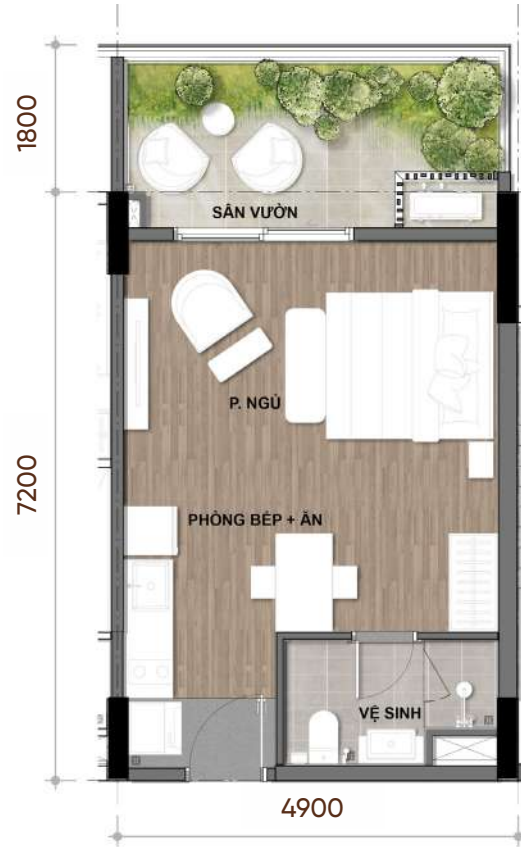

CĂN HỘ STUDIO

TẦNG 2

CĂN HỘ LOẠI	A1.1 – STUDIO
DTTT (m ²)	~31.3
DTLL (m ²)	~28.9
DTSV (m ²)	~10.1

Chúng tôi đã căn trọng hoàn thành tài liệu này, tuy nhiên, tài liệu chỉ có tính chất tham khảo. Thông tin chính xác về dự án và sản phẩm sẽ được xác nhận trong hợp đồng mua bán và các tài liệu ký với khách hàng.

MẶT BẰNG CĂN HỘ STUDIO

TẦNG ĐIỂN HÌNH

THÁP A
Tầng 3,4,5,6,7

THÁP B
Tầng 3-16

THÁP C
Tầng 3-13

THÁP D
Tầng 3,4,5,6,7

CĂN HỘ LOẠI	A1.2 - STUDIO
DTTT (m ²)	~38.8
DTLL (m ²)	~35.8

Chúng tôi đã cẩn trọng hoàn thành tài liệu này, tuy nhiên, tài liệu chỉ có tính chất tham khảo. Thông tin chính xác về dự án và sản phẩm sẽ được xác nhận trong hợp đồng mua bán và các tài liệu ký với khách hàng.