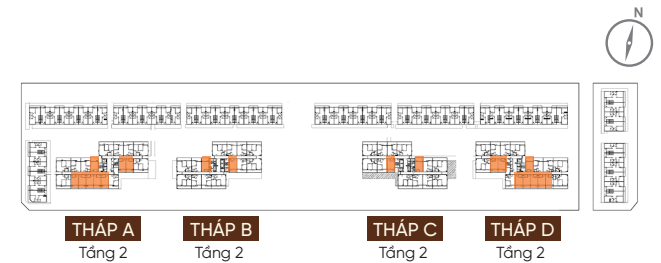

CĂN HỘ STUDIO

TẦNG 2

CĂN HỘ LOẠI	A1.1 – STUDIO
DTTT (m ²)	~31.3
DTLL (m ²)	~28.9
DTSV (m ²)	~10.1

Chúng tôi đã căn trọng hoàn thành tài liệu này, tuy nhiên, tài liệu chỉ có tính chất tham khảo. Thông tin chính xác về dự án và sản phẩm sẽ được xác nhận trong hợp đồng mua bán và các tài liệu ký với khách hàng.

MẶT BẰNG CĂN HỘ STUDIO

TẦNG ĐIỂN HÌNH

THÁP A
Tầng 3,4,5,6,7

THÁP B
Tầng 3-16

THÁP C
Tầng 3-13

THÁP D
Tầng 3,4,5,6,7

CĂN HỘ LOẠI	A1.2 - STUDIO
DTTT (m ²)	~38.8
DTLL (m ²)	~35.8

Chúng tôi đã cẩn trọng hoàn thành tài liệu này, tuy nhiên, tài liệu chỉ có tính chất tham khảo. Thông tin chính xác về dự án và sản phẩm sẽ được xác nhận trong hợp đồng mua bán và các tài liệu ký với khách hàng.