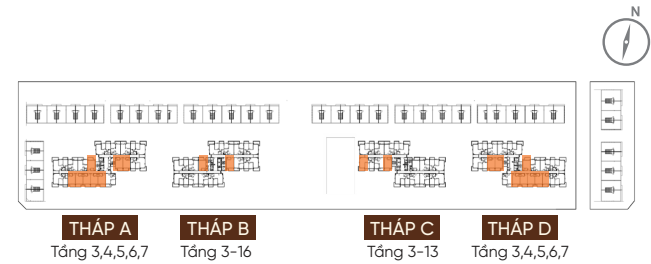

CĂN HỘ STUDIO

TẦNG 2

CĂN HỘ LOẠI	A1.1 – STUDIO
DTTT (m ²)	~31.3
DTLL (m ²)	~28.9
DTSV (m ²)	~10.1

Chúng tôi đã căn trọng hoàn thành tài liệu này, tuy nhiên, tài liệu chỉ có tính chất tham khảo. Thông tin chính xác về dự án và sản phẩm sẽ được xác nhận trong hợp đồng mua bán và các tài liệu ký với khách hàng.

MẶT BẰNG CĂN HỘ STUDIO

TẦNG ĐIỂN HÌNH

THÁP A
Tầng 3,4,5,6,7

THÁP B
Tầng 3-16

THÁP C
Tầng 3-13

THÁP D
Tầng 3,4,5,6,7

CĂN HỘ LOẠI	A1.2 - STUDIO
DTTT (m ²)	~38.8
DTLL (m ²)	~35.8

Chúng tôi đã cẩn trọng hoàn thành tài liệu này, tuy nhiên, tài liệu chỉ có tính chất tham khảo. Thông tin chính xác về dự án và sản phẩm sẽ được xác nhận trong hợp đồng mua bán và các tài liệu ký với khách hàng.